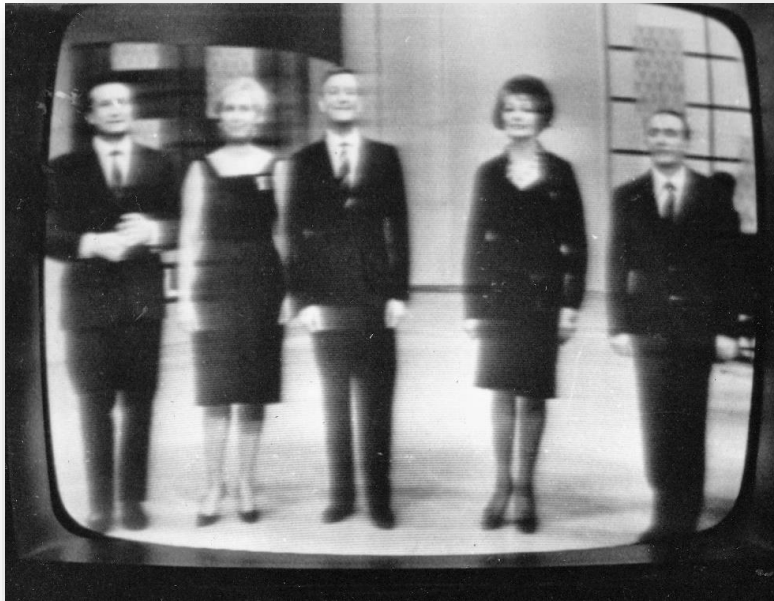

Cuba, 1953

Un giornale cubano pubblicizza gli spettacoli di Bonino e Tina De Mola

IL DISCOBOLO

Museo Virtuale del Disco

Cuba, con Tina De Mola.

Sopra: il 23 agosto del 1952. Sotto, festa di Carnevale del 1953.

IL DISCOBOLO

Museo Virtuale del Disco

Sopra: Cuba, 1953. In cucina con Tina De Mola

Sotto: New York, 1955. Il matrimonio con "Roz"

A destra: New York, 1956

IL DISCOBOLO

Museo Virtuale del Disco

A sinistra: 13 gennaio 1966, due immagini dalla trasmissione *La fiera dei sogni*
Sopra, da sinistra: in prima fila Silvana Fioresi, Meme Bianchi, Bonino, Flo Sandon's.
In alto Delfina Fasano, Michele Montanari, Dina Fasano.

IL DISCOBOLO

Museo Virtuale del Disco

Anni '80. Da sinistra: Bonino, Ugo Marchi, Silvana Fioresi e Michele Montanari.

Anni '90: Bonino con Romano Mussolini ed Ernesto Calindri.

IL DISCOBOLO

Museo Virtuale del Disco