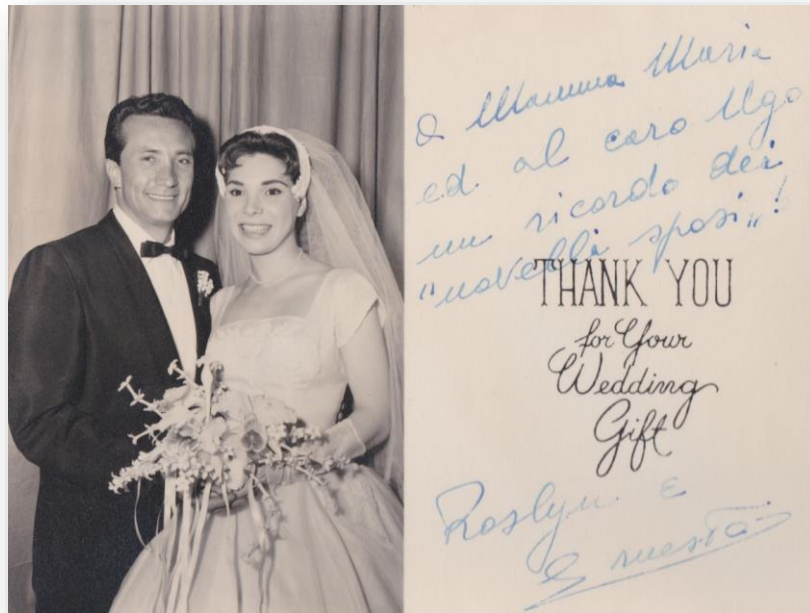

IL DISCOBOLO

Museo Virtuale del Disco

Sopra: Cuba, 1953. In cucina con Tina De Mola

Sotto: New York, 1955. Il matrimonio con "Roz"

A destra: New York, 1956

IL DISCOBOLO

Museo Virtuale del Disco

A sinistra: 13 gennaio 1966, due immagini dalla trasmissione *La fiera dei sogni*
Sopra, da sinistra: in prima fila Silvana Fioresi, Meme Bianchi, Bonino, Flo Sandon's.
In alto Delfina Fasano, Michele Montanari, Dina Fasano.

IL DISCOBOLO

Museo Virtuale del Disco

Anni '80. Da sinistra: Bonino, Ugo Marchi, Silvana Fioresi e Michele Montanari.

Anni '90: Bonino con Romano Mussolini ed Ernesto Calindri.

IL DISCOBOLO

Museo Virtuale del Disco